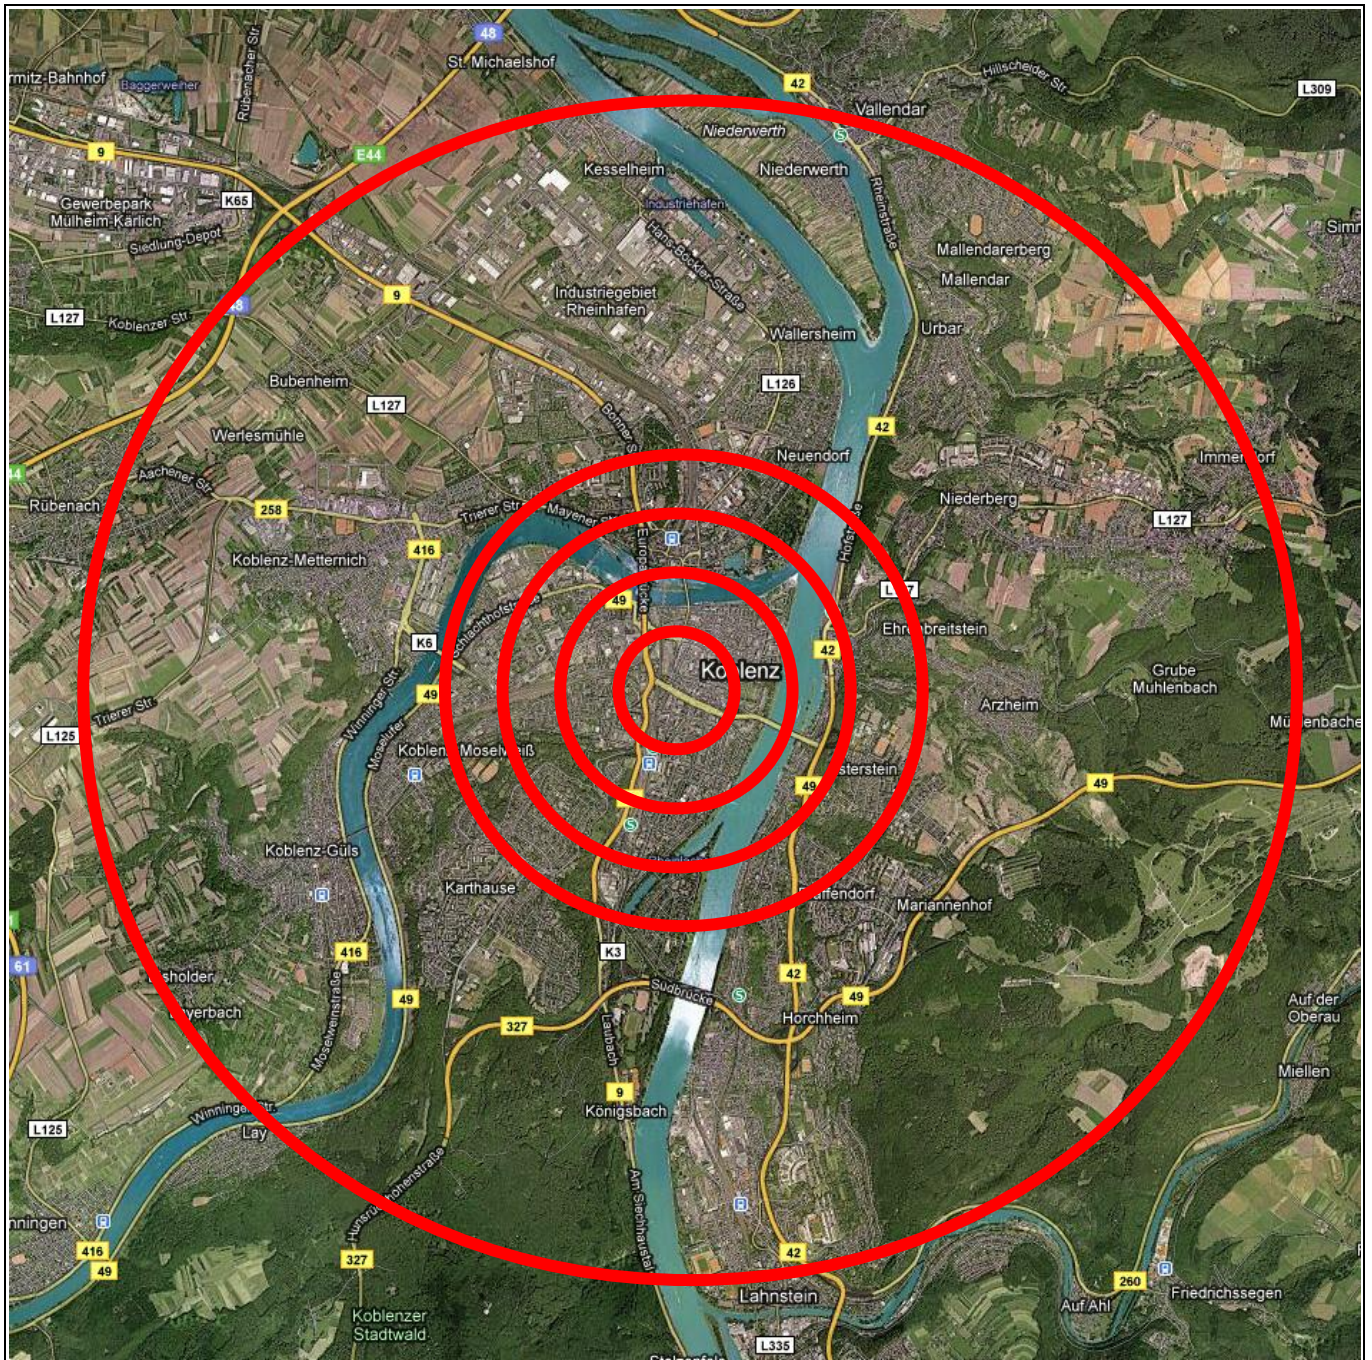

# Effekt einer 12 kT-Bombe auf Koblenz

Zone	Entfernung	Fläche	Bevölkerung
1	0 – 0,5 km	0,8 km <sup>2</sup>	811
2	0,5 – 1,0km	2,5 km <sup>2</sup>	2.535
3	1,0 – 1,5 km	4,0 km <sup>2</sup>	4.056
4	1,5 – 2,0 km	5,5 km <sup>2</sup>	5.577
5	2,0 – 5,0 km	66,0 km <sup>2</sup>	66.924
<b>Betroffene Bevölkerung insgesamt</b>			<b>79.903</b>

Bei einer Gesamtbevölkerung von 106.445 Menschen (1.014 pro km<sup>2</sup>)