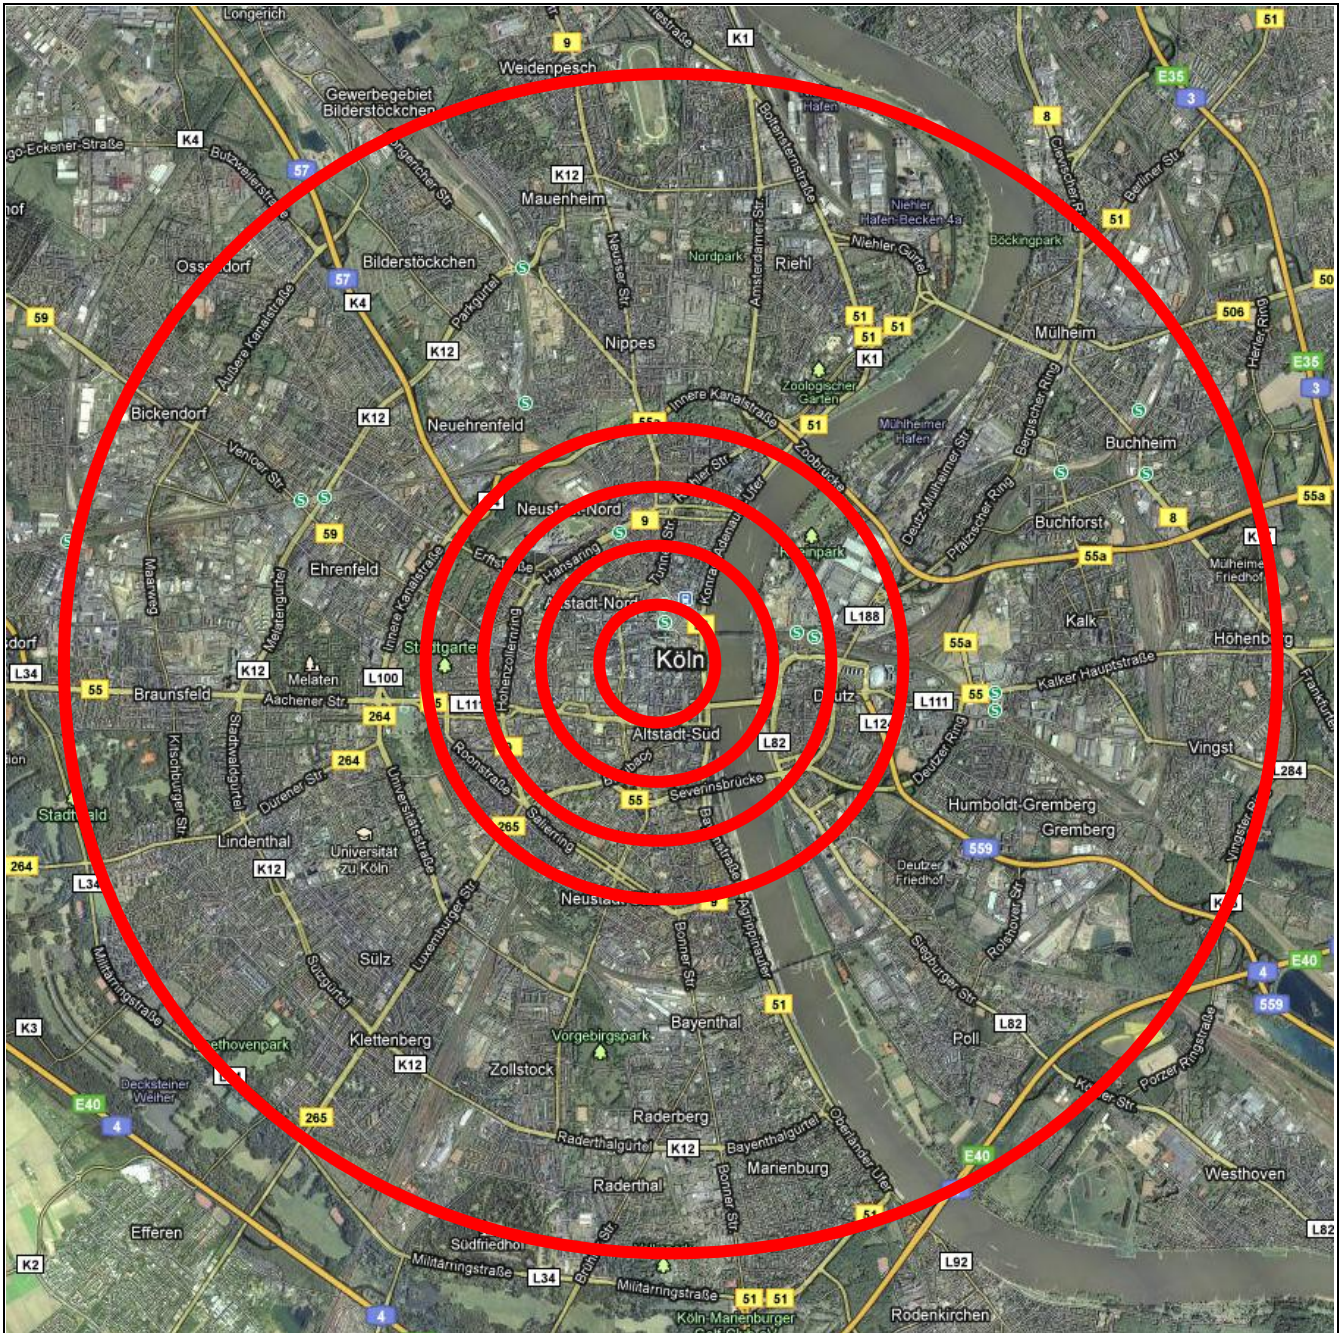

Effekt einer 12 kT-Bombe auf Köln

Zone	Entfernung	Fläche	Bevölkerung
1	0 – 0,5 km	0,8 km ²	1.970
2	0,5 – 1,0km	2,5 km ²	6.158
3	1,0 – 1,5 km	4,0 km ²	9.852
4	1,5 – 2,0 km	5,5 km ²	13.547
5	2,0 – 5,0 km	66,0 km ²	162.558
6	5,0 –10,0 km	248,0 km ²	610.824
Betroffene Bevölkerung insgesamt			804.908

Bei einer Gesamtbevölkerung von 998.105 Menschen (2.463 pro km²)