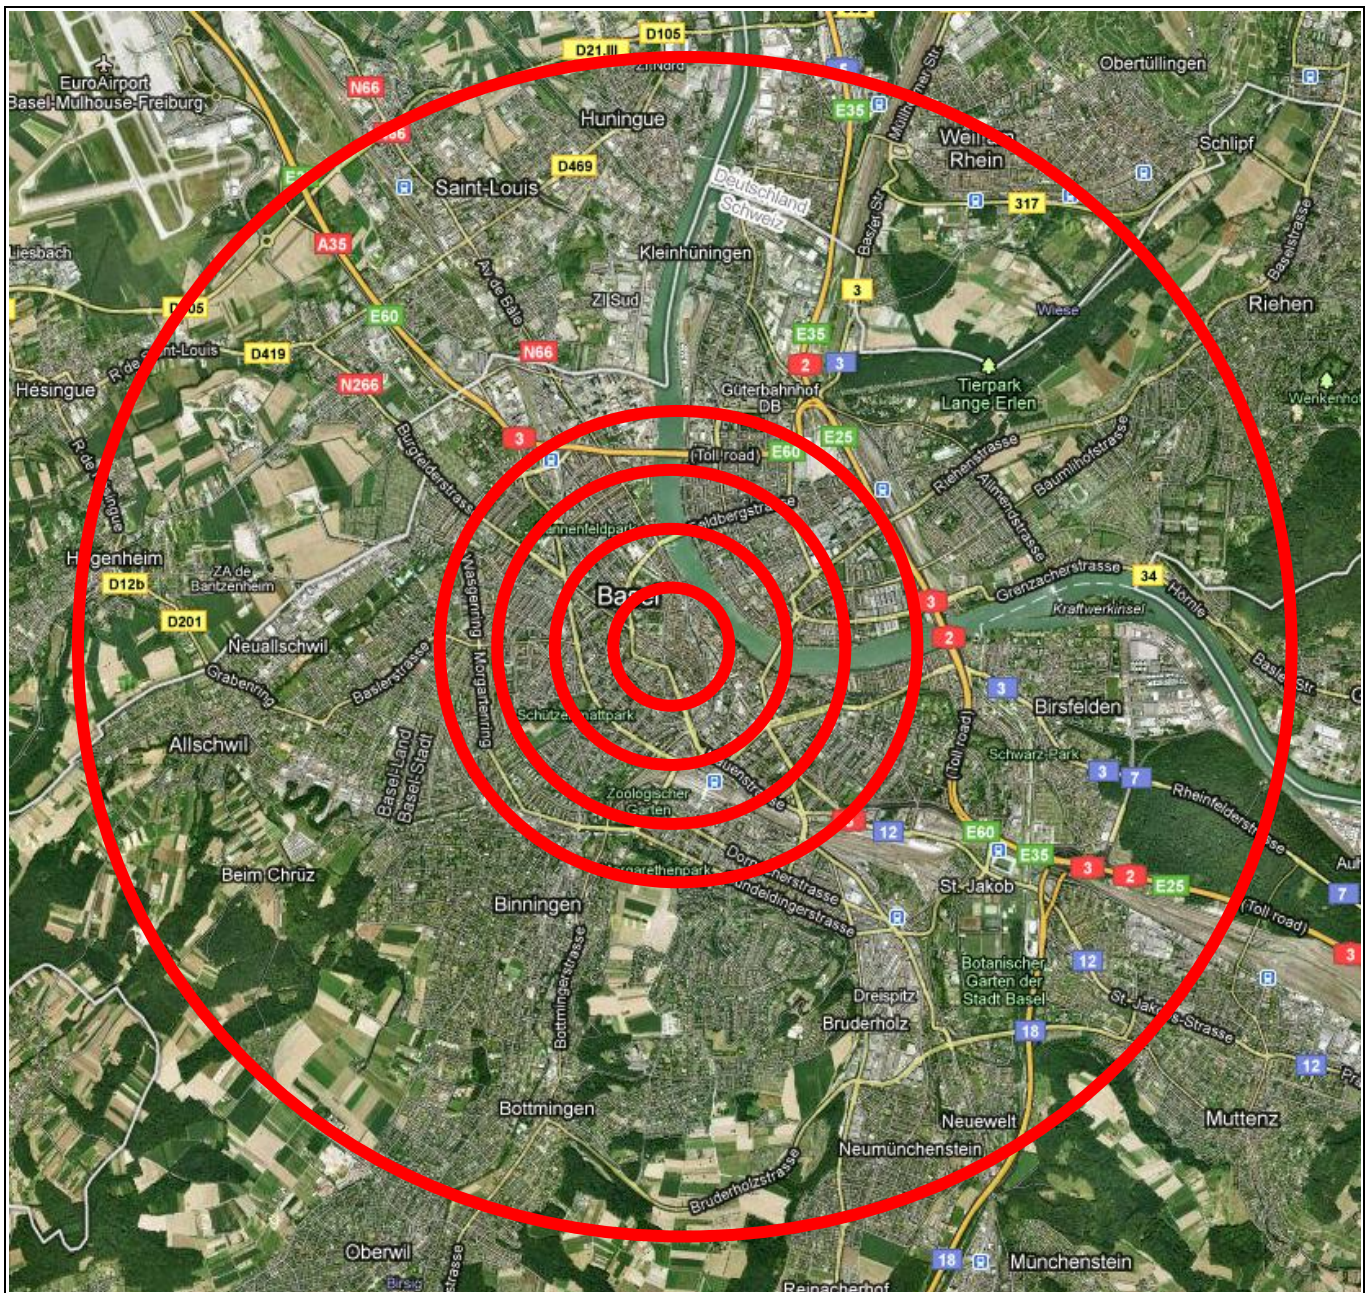

Effekt einer 12 kT-Bombe auf Basel

Zone	Entfernung	Fläche	Bevölkerung
1	0 – 0,5 km	0,8 km ²	4.138
2	0,5 – 1,0km	2,5 km ²	12.930
3	1,0 – 1,5 km	4,0 km ²	20.688
4	1,5 – 2,0 km	5,5 km ²	28.446
5	2,0 – 5,0 km	66,0 km ²	188.166
Betroffene Bevölkerung insgesamt			254.368

Bei einer Gesamtbevölkerung von Basel-Stadt von 169.382 Menschen (5.172 pro km²)
 und einer Gesamtbevölkerung von Basel-Landschaft von 274.458 Menschen (530 pro km²)